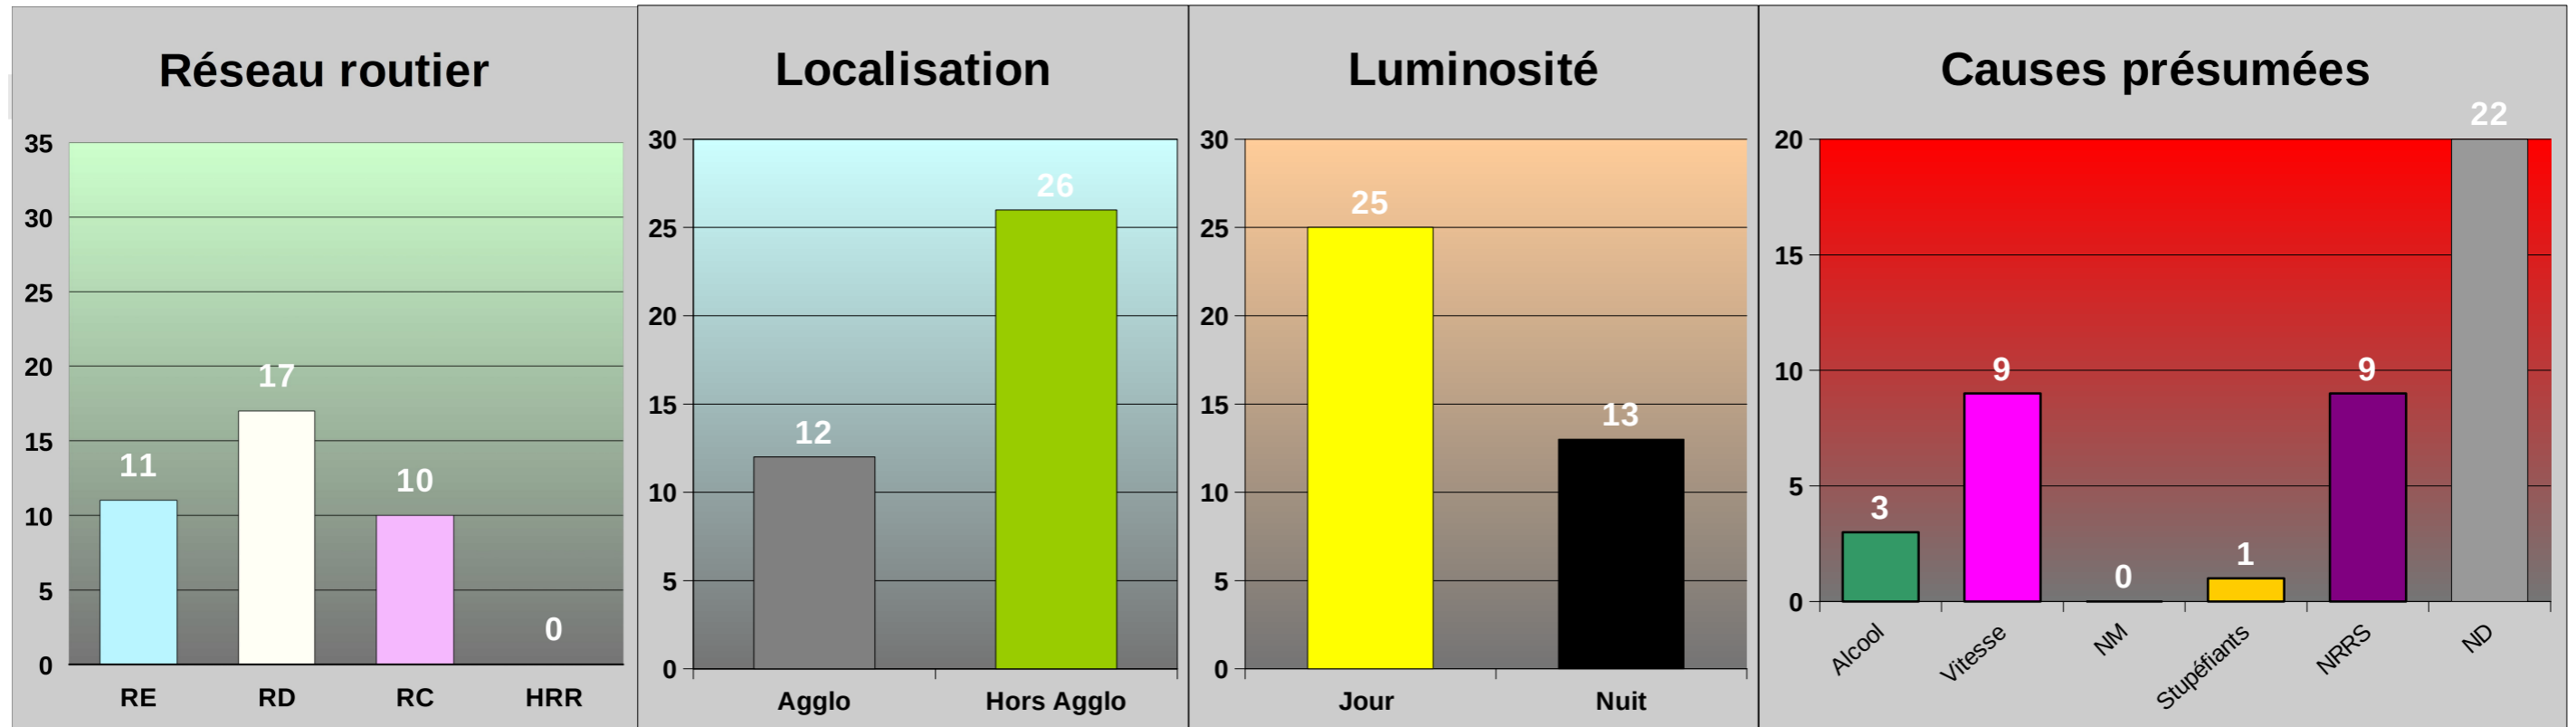

## Accidents mortels en Essonne 2022

RE: Réseau État  
 RD: Réseau Départemental  
 RC: Réseau Communal  
 HRR : Hors Réseau Routier

**38 accidents**

**41 tués**

NM Non Maîtrise  
 NRRS Non Respect des Règles de Sécurité  
 ND Non Déterminé